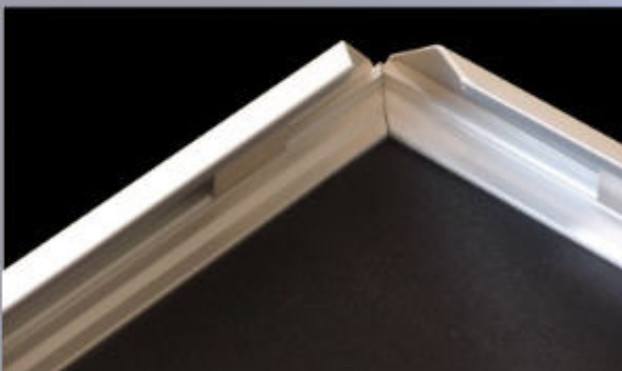

Perfil abatible
para un cambio rápido
y cómodo de imagen