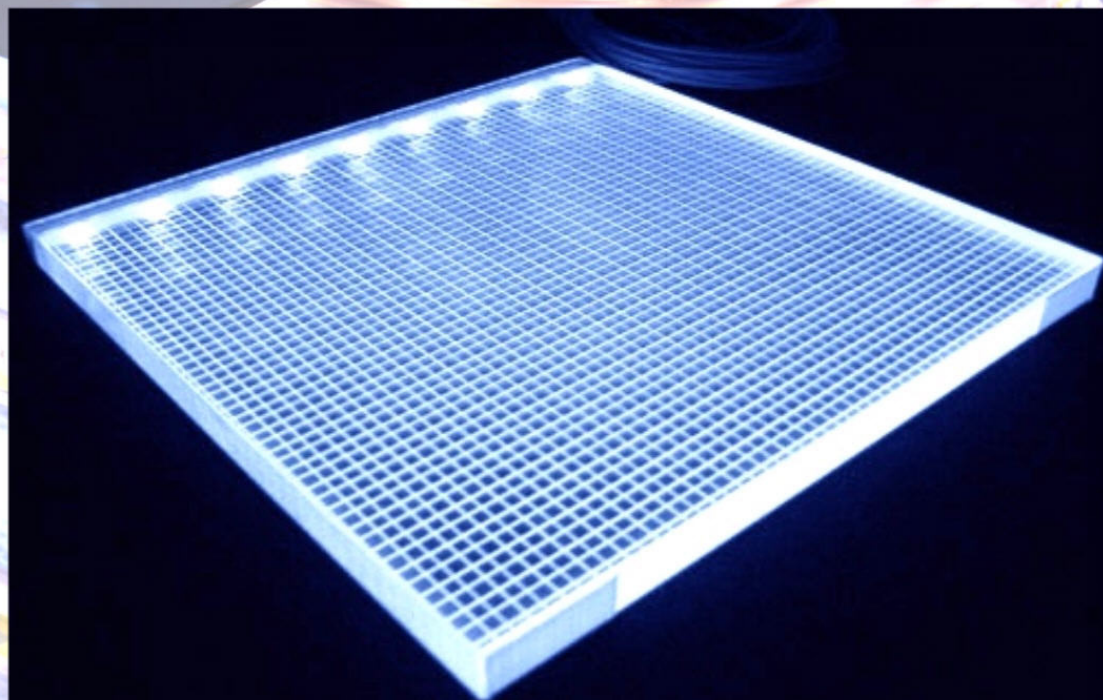

Cajas de luz ultradelgadas

- Imagen fácilmente intercambiable
- Ultradelgado: sólo 2.5 cm de grosor
- 50.000 h de durabilidad (aprox. 35 años a 4 h diarias)
 - Distribución de luz homogénea
 - Bajo consumo energético
- Instalación y manipulación sencilla
- Impresión personalizada opcional
- Tamaño a medida. Somos fabricantes

Nueva tela Lightex, permite una imagen durable de alta calidad y elegancia. Resistente y con alta transmisión luminosa

CRELI® incorpora tiras de LED de última generación que cubren superficies de panel extensas, cuya potencia ilumina homogéneamente todo el panel